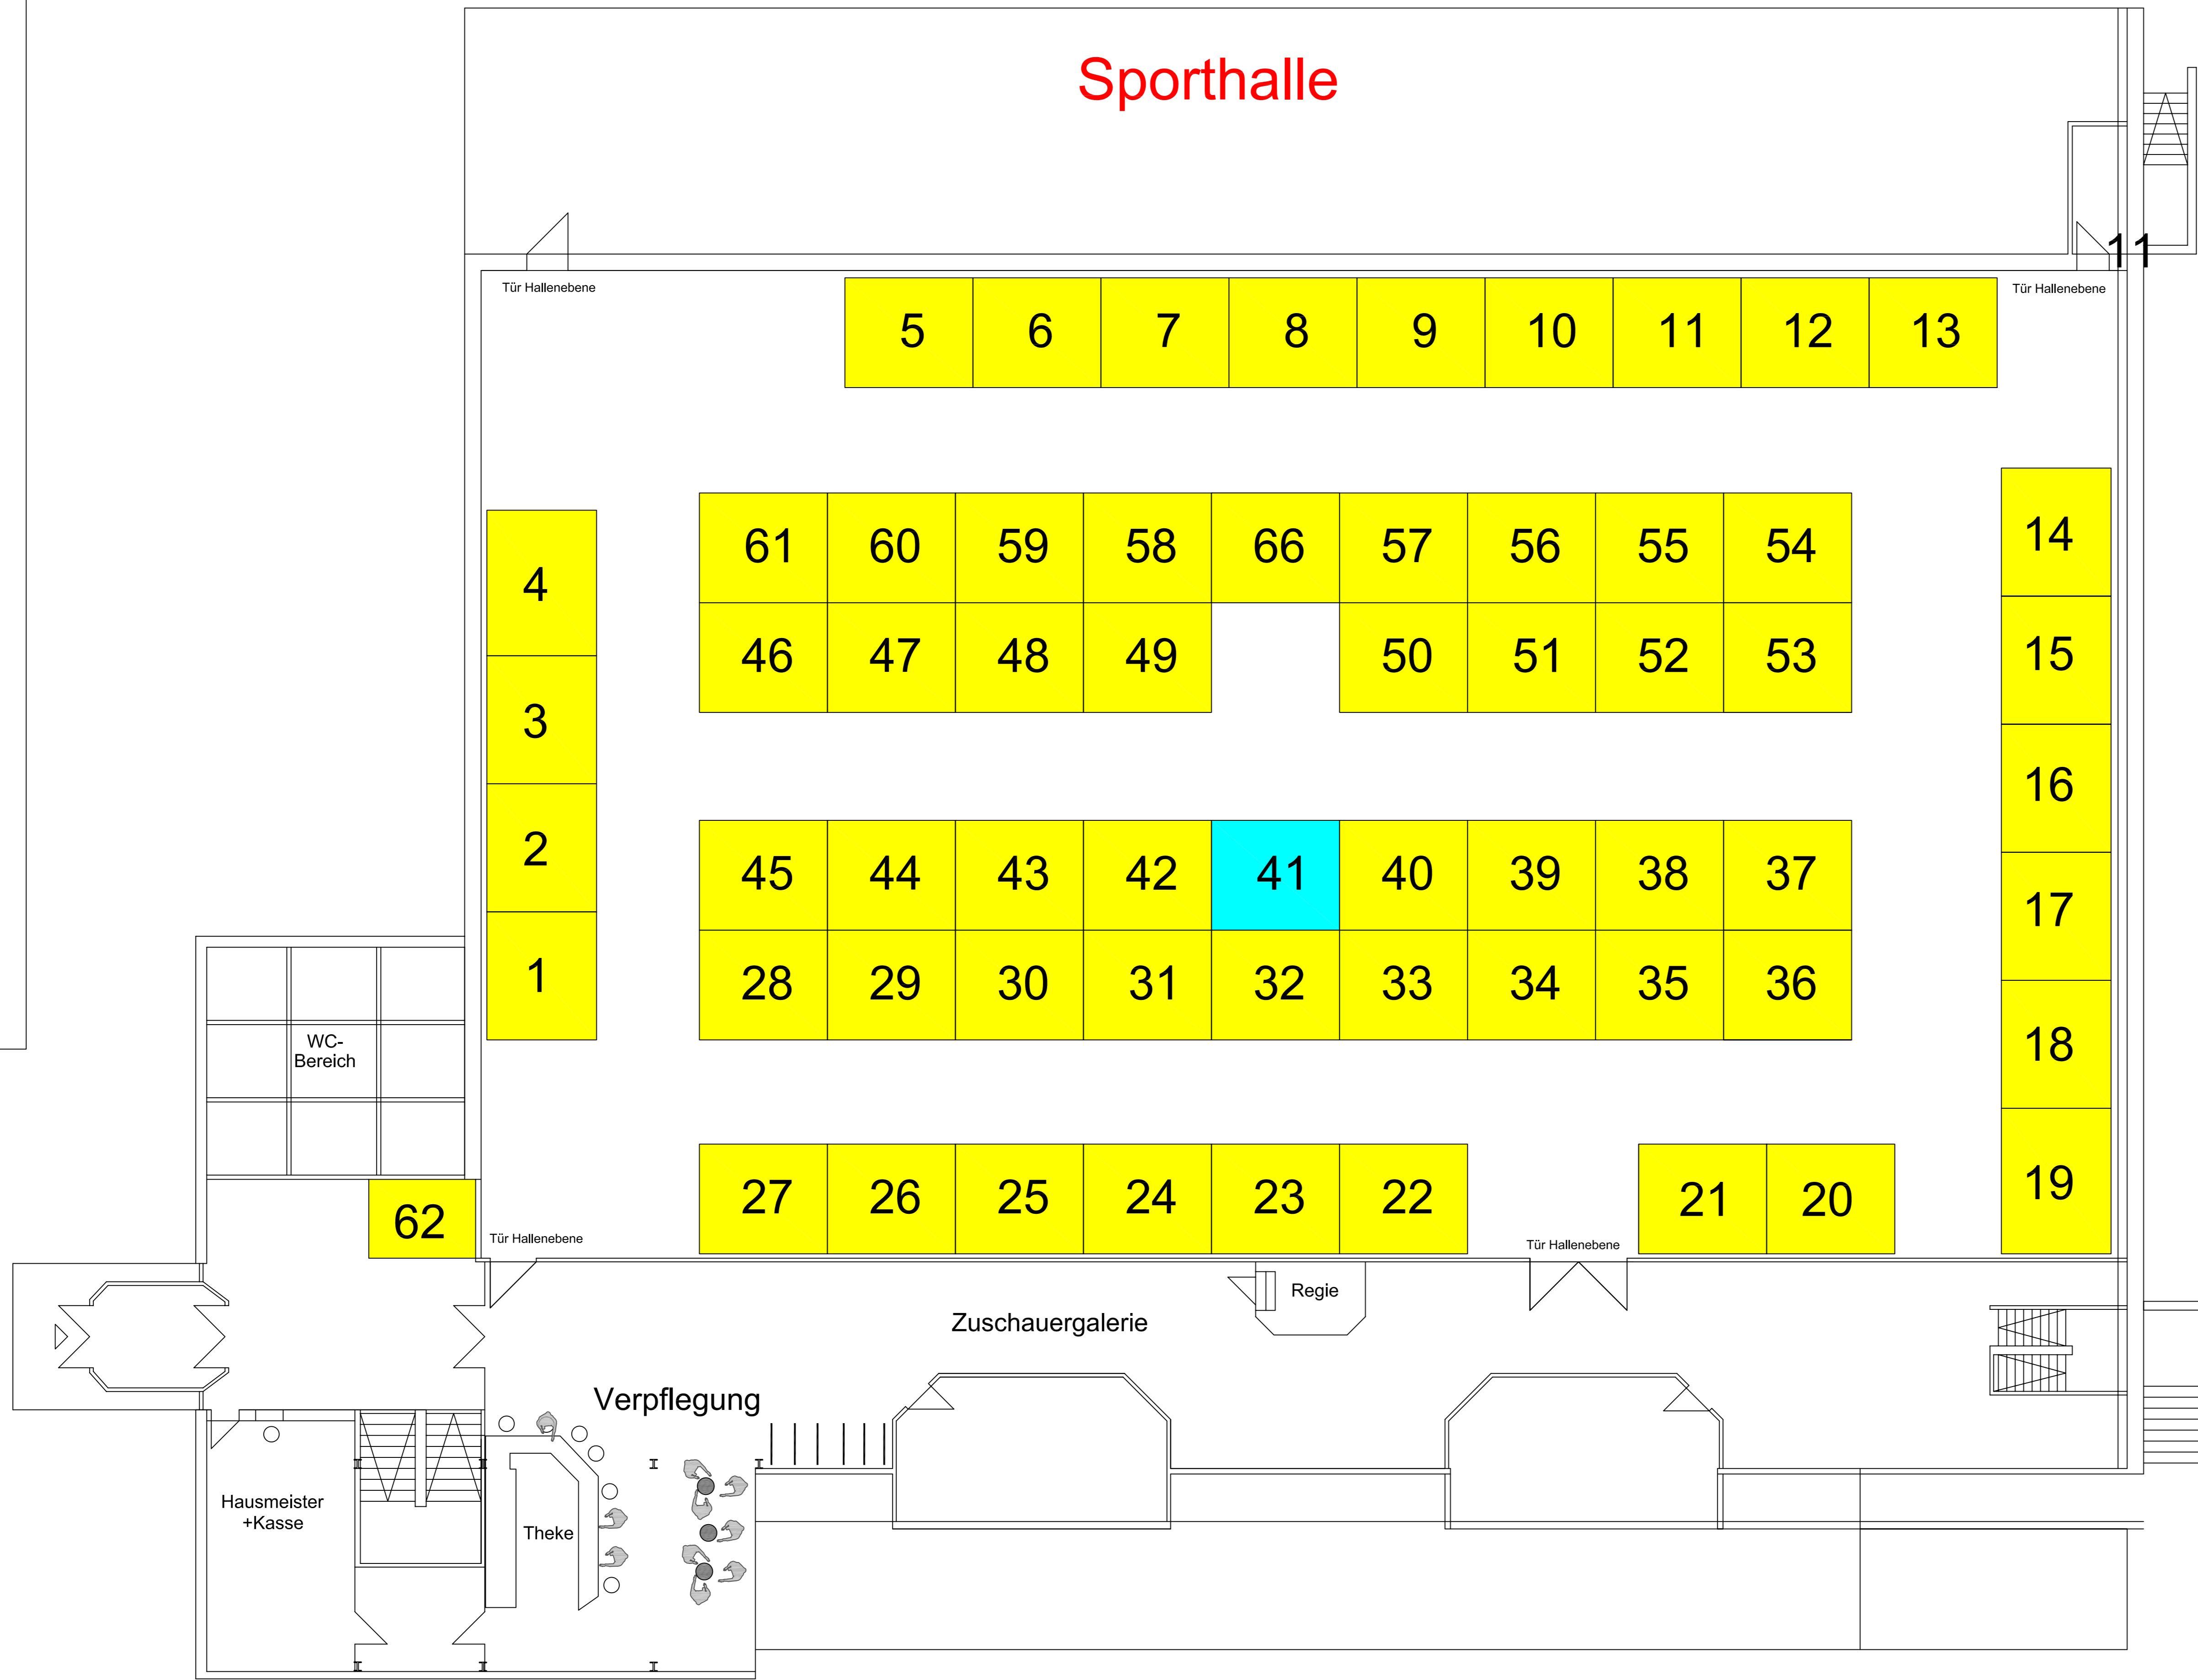

Regionaler Ausbildungstag in Munderkingen 2024

- Aussteller (Sporthalle)**
- Firmengruppe Kaufmann GmbH
 - Berg Brauerei, Ehingen Berg
 - Dalheimer GmbH
 - Landratsamt Alb-Donau-Kreis, Regionales Bildungsbüro
 - Hahl Filaments GmbH
 - Genossenschaft der Barmherzigen Schwestern e.V.
 - Küchenzentrum Marchtal GmbH
 - Verwaltungsgemeinschaft Munderkingen
 - Stadt Munderkingen
 - Spähn GmbH
 - ZEG Zentraleinkauf Holz und Kunststoff eG
 - Gewerbliche Schule Ehingen
 - Kaufmännische Schule Ehingen
 - Kolping Bildungszentrum Riedlingen
 - Berufsschule Riedlingen
 - Magdalena-Neff-Schule Ehingen
 - Matthias-Erzberger-Schule Biberach
 - Franz-von-Sales-Schule Obermarchtal
 - Zentrum für Gestaltung Ulm
 - Betonwerk Diephaus - Reinschütz GmbH
 - Gairing GmbH & Co.KG Riedlingen
 - Zimmerei / Holzbau Frankenhauser
 - Autohaus Selig GmbH
 - Diehr Norbert Malerfachbetrieb
 - Linzmeier Bauelemente GmbH
 - AOK Ulm - Biberach
 - Donau - Iller Bank eG
 - Stöhr Logistik GmbH
 - Marmix GmbH & Co.KG
 - AVS Aggregatebau GmbH
 - Mundal Fenster- u. Fassadentechnik GmbH
 - Forst Baden-Württemberg
 - Finanzamt Ehingen
 - Sparkasse Ulm
 - Kupil Fenster & Türen GmbH
 - DEHOGA Ulm-Alb-Donau-Kreis, Landgasthof & Hotel zur Rose Berg
 - Handwerkskammer Ulm
 - Banderitsch Peter GmbH
 - MTS Schrode AG
 - Deutsche Bahn AG
 - Stromversorgung Schaltschrankplatz
 - Kaminkehrermeister Merk
 - Etimex Technical Components GmbH
 - Sappi Ehingen GmbH
 - Modiscript Schlegel-Werbung GmbH
 - Lackierzentrum Engst GmbH
 - Seniorenzentrum St. Anna
 - Hägele Bauunternehmen GmbH
 - Maurer Elektronik GmbH
 - Neuweg Fertigung GmbH

- Aussteller (Parkfläche Aussenbereich)**
- Südwestmetall Ulm Info Truck
 - Stöhr Logistik GmbH, Sattelzug
 - Marmix GmbH & Co.KG

- Versorgung (Sporthalle)**
- Stromversorgung/Schaltschrankplatz