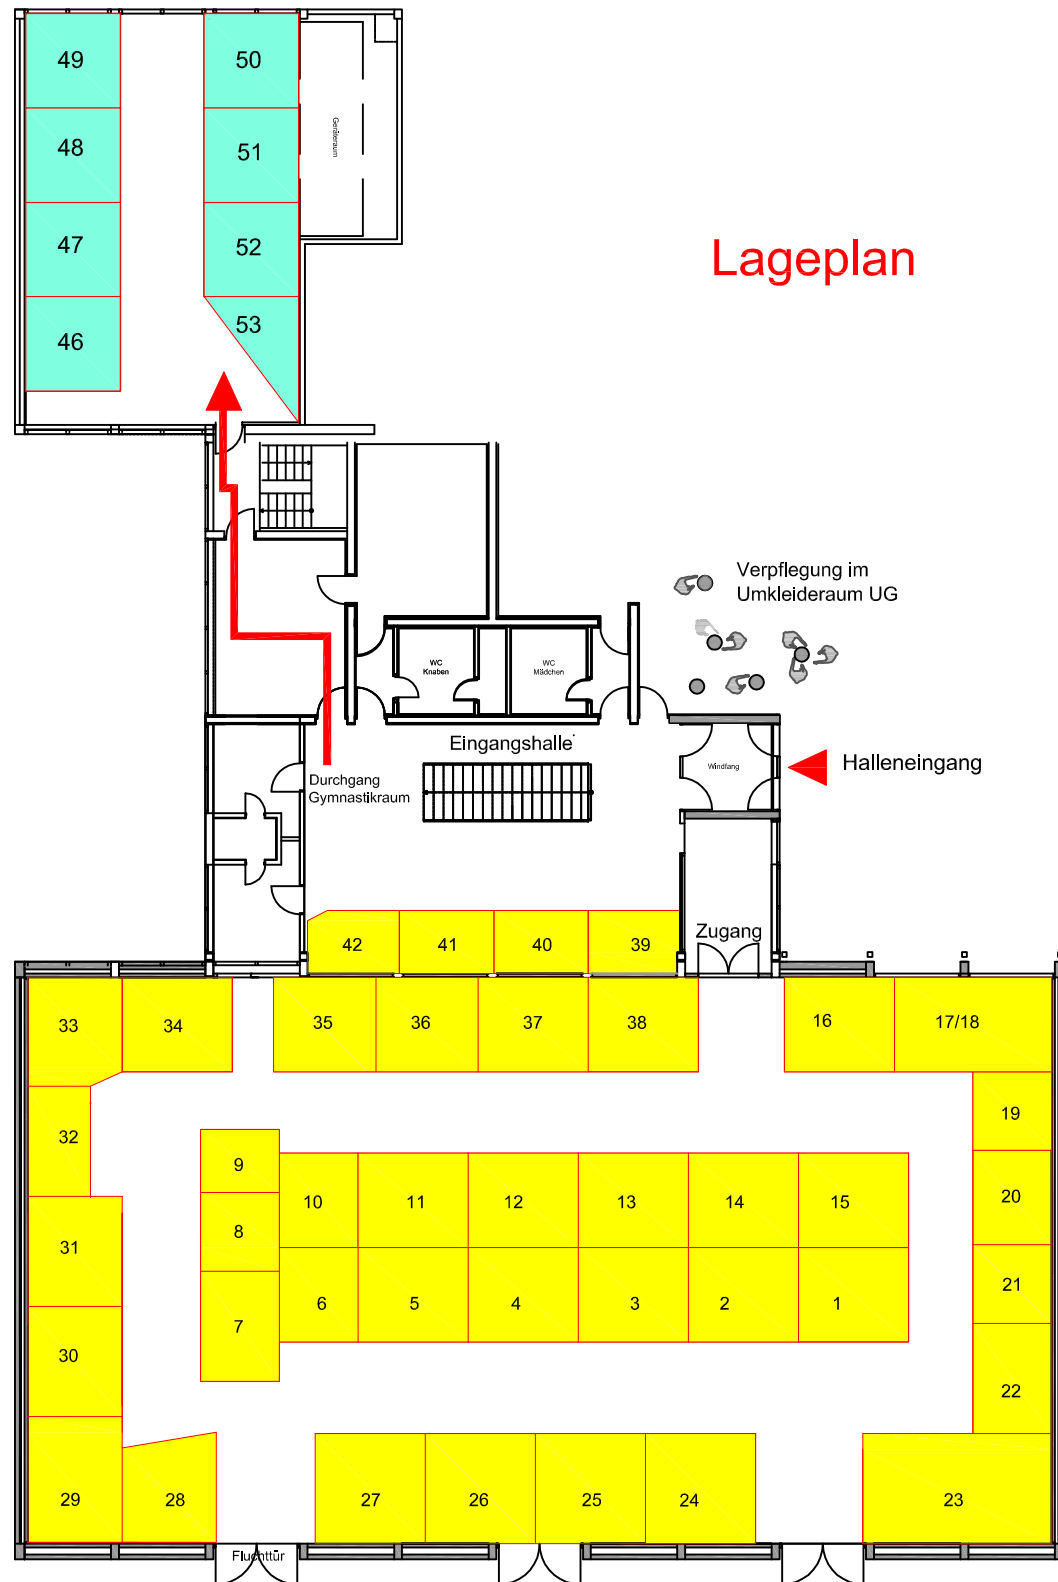

Regionaler Ausbildungstag in Munderkingen

Parkfläche Aussenbereich

Gymnastikraum

Donauhalle

Lageplan

Aussteller (Donauhalle)

- 1 Modiscript Schlegel-Werbung GmbH
- 2 Lackierzentrum Engst GmbH
- 3 Sappi Ehingen GmbH
- 4 Etimex Technical Components GmbH
- 5 ADK GmbH für Gesundheit und Soziales
- 6 Handwerkskammer Ulm
- 7 Bundeswehr
- 8 Polizeipräsidium Ulm
- 9 IHK Ulm
- 10 Agentur für Arbeit
- 11 Brotbeck, Bauunternehmen GmbH & Co. KG
- 12 Sparkasse Ulm
- 13 AVS Aggregatebau GmbH
- 14 Marmix GmbH & Co.KG
- 15 Stöhr Logistik GmbH
- 16 AOK Ulm - Biberach
- 17 Kaufmann GmbH
- 18 Stahlbau Eggert GmbH
- 19 Habila GmbH
- 20 Gross GmbH & Co.KG
- 21 Verwaltungsgemeinschaft Munderkingen
- 22 Dalheimer GmbH
- 23 Landratsamt Alb-Donau-Kreis
- 24 Schwäbisch Media Digital GmbH & Co.KG
- 25 Kfz Technik, Gewerbliche Schule Ehingen
- 26 Akademie für Gesundheitsberufe Uni Ulm
- 27 Hahl Filaments GmbH
- 28 Genossenschaft der Barmherzigen Schwestern e.V.
- 29 Neuweg Fertigung GmbH
- 30 Assfalg Qualitätshydraulik GmbH & Co. KG
- 31 Seniorenzentrum St. Anna
- 32 Finanzamt Ehingen
- 33 Leuze electronic assembly GmbH
- 34 Zimmerei / Holzbau Frankenhauser
- 35 Diehr Norbert Malerfachbetrieb
- 36 Mundal Fenster- u. Fassadentechnik GmbH
- 37 Linzmeier Bauelemente GmbH
- 38 Donau - Iller Bank eG
- 39 Viehzentrale Südwest GmbH
- 40 Kaminkehrermeister Merk
- 41 Forst Baden-Württemberg
- 42 Ausbildungsscout Ulm/Alb-Donau-Kreis

Aussteller (Parkfläche Aussenbereich)

- 43 Südwestmetall Ulm Info Truck
- 44 Baubus der Bauwirtschaft Baden-Württemberg
- 45 GastroMobil on Tour

Aussteller (Gymnastikraum)

- 46 Gewerbliche Schule Ehingen
- 47 Kaufmännische Schule Ehingen
- 48 Magdalena- Neff- Schule Ehingen
- 49 Berufsschule Riedlingen
- 50 Kolping Bildungszentrum Riedlingen
- 51 Matthias- Erzberger- Schule Biberach
- 52 Studienkolleg Obermarchtal
- 53 Zentrum für Gestaltung Ulm